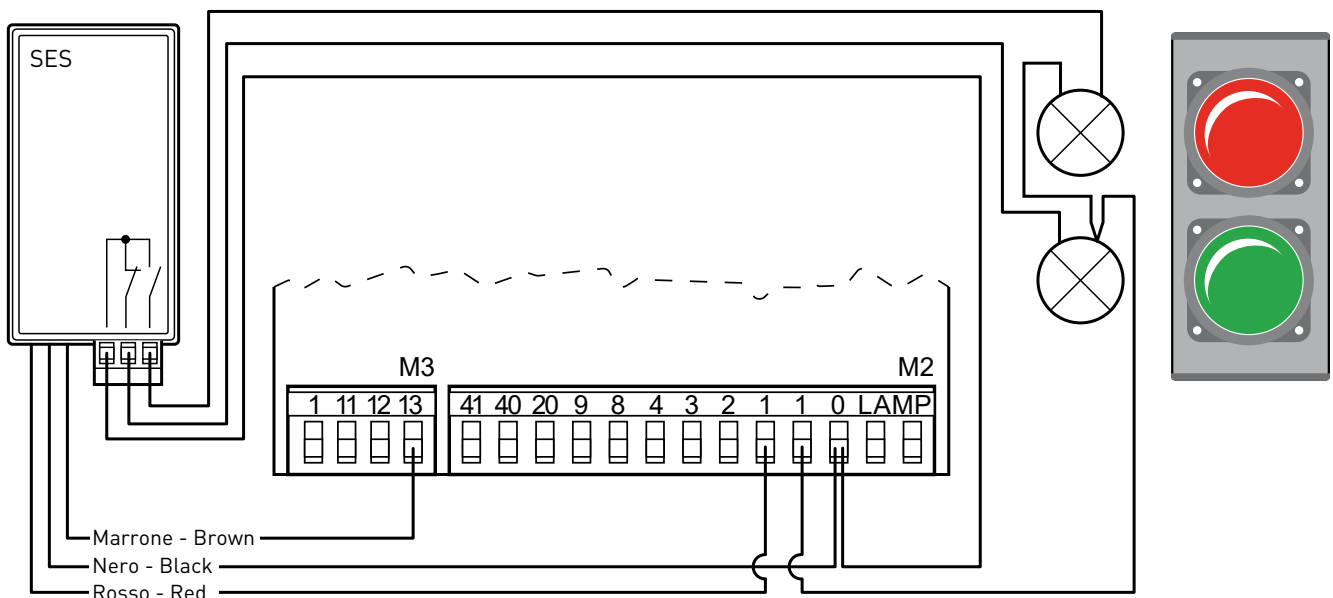

48E 49E

LED 24V

52E

LED 24V

# SEM RV

ODT740  
rev. 15-10-2020

Semaforo- Collegamento a 48E, 49E, 52E  
Traffic light- Connections on 48E, 49E, 52E

IT  
EN

**Tutti i diritti sono riservati**  
I dati riportati sono stati redatti e controllati con la massima cura. Tuttavia non possiamo assumerci alcuna responsabilità per eventuali errori, omissioni o approssimazioni dovute ad esigenze tecniche o grafiche.