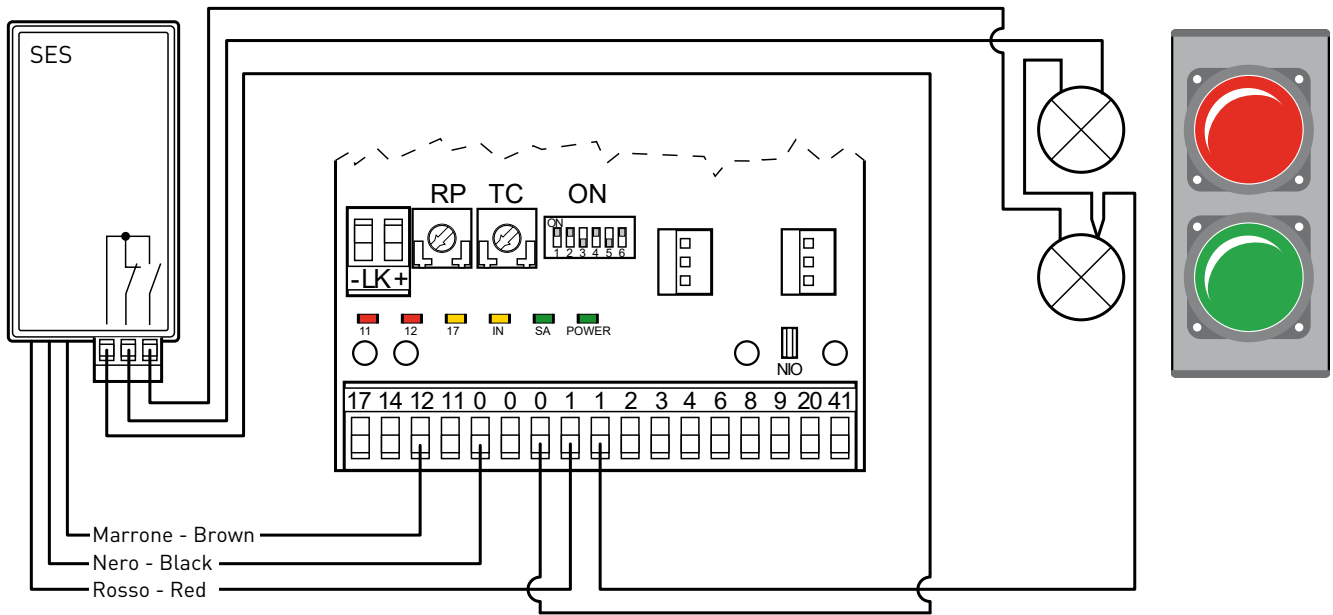

48E 49E

LED 24V

52E

LED 24V

# SEM RV

ODT740  
rev. 15-10-2020

Semaforo- Collegamento a 48E, 49E, 52E  
Traffic light- Connections on 48E, 49E, 52E

IT  
EN

**Tutti i diritti sono riservati**  
I dati riportati sono stati redatti e controllati con la massima cura. Tuttavia non possiamo assumerci alcuna responsabilità per eventuali errori, omissioni o approssimazioni dovute ad esigenze tecniche o grafiche.